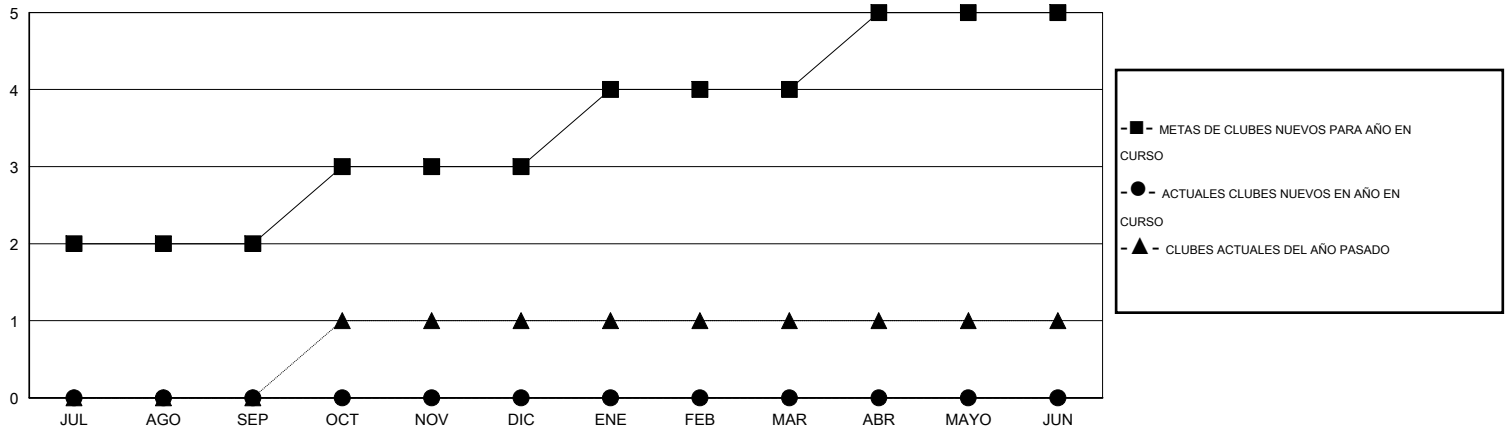

# MONTHLY MEMBERSHIP PROGRESS REPORT

District H 1

Results as of: 8/31/2014

GMT: Jaime García Cepeda

UBICACIÓN PERU

GMT DE AE 3

Clubes					socios				
RESULTADOS DE 2014-2015					RESULTADOS DE 2014-2015				
TRIMESTRE	META DE CLUBES NUEVOS	ACTUALES NUEVOS CLUBES	BAJAS ACTUALES DE CLUBES	ACTUAL GANANCIA/ PÉRDIDA NETA	TRIMESTRE	META DE SOCIOS NUEVOS	ACTUALES SOCIOS AÑADIDOS	BAJAS ACTUALES DE SOCIOS	ACTUAL GANANCIA/ PÉRDIDA NETA
JUL/AGO/SEP	2	0	0	0	JUL/AGO/SEP	70	70	108	-38
OCT/NOV/DIC	1	0	0	0	OCT/NOV/DIC	45	0	0	0
ENE/FEB/MAR	1	0	0	0	ENE/FEB/MAR	45	0	0	0
ABR/MAYO/JUN	1	0	0	0	ABR/MAYO/JUN	35	0	0	0

METAS Y CIFRA ACUMULATIVA DE CLUBES NUEVOS

METAS Y CIFRA ACUMULATIVA DE SOCIOS

CLUBES DADOS DE BAJA: 0	25 CLUBS OF 88 AÑADIERON 1 O MÁS SOCIOS NUEVOS	<u>DISTRIBUCIÓN POR SEXO</u>	
<u>SOCIOS DADOS DE BAJA</u>		MASCULINO	1,124 (53.83%)
FALLECIDOS	1	FEMENINO	964 (46.17%)
CLUB CANCELADO	0	SOCIOS EN UNIDAD FAMILIAR 709 CABEZA DE FAMILIA 301 NO ES CABEZA DE FAMILIA 408	
OTRO	107		
TOTAL	108		
<a href="#">CLIC AQUÍ PARA DATOS DE SALUD DE CLUB</a>			