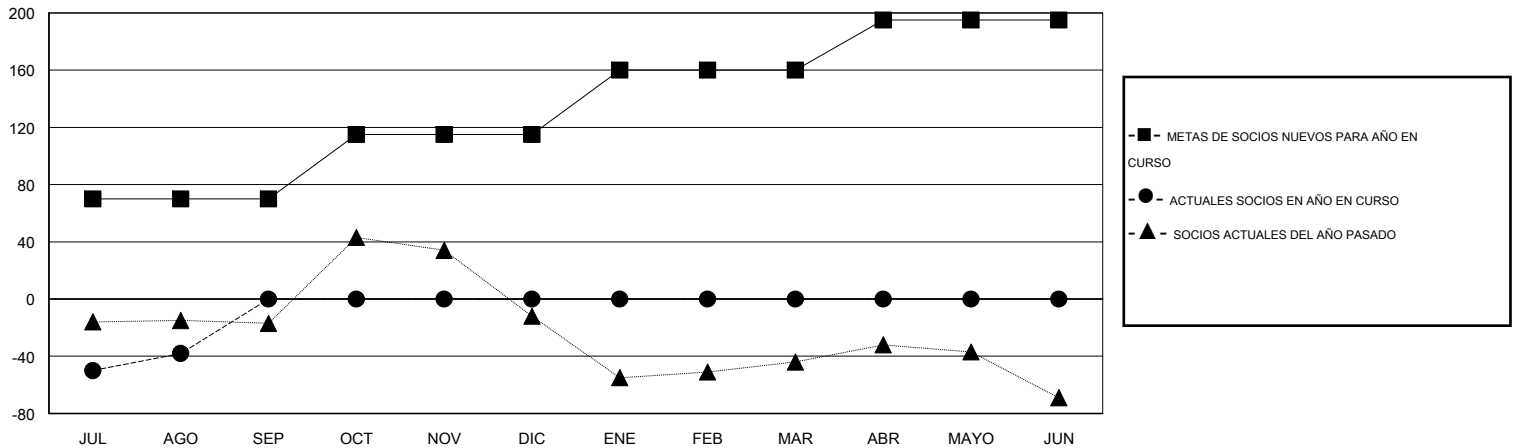

# MONTHLY MEMBERSHIP PROGRESS REPORT

District H 1

Results as of: 8/31/2014

GMT: Jaime García Cepeda

UBICACIÓN PERU

GMT DE AE 3

Clubes					socios				
RESULTADOS DE 2014-2015					RESULTADOS DE 2014-2015				
TRIMESTRE	META DE CLUBES NUEVOS	ACTUALES NUEVOS CLUBES	BAJAS ACTUALES DE CLUBES	ACTUAL GANANCIA/ PÉRDIDA NETA	TRIMESTRE	META DE SOCIOS NUEVOS	ACTUALES SOCIOS AÑADIDOS	BAJAS ACTUALES DE SOCIOS	ACTUAL GANANCIA/ PÉRDIDA NETA
JUL/AGO/SEP	2	0	0	0	JUL/AGO/SEP	70	70	108	-38
OCT/NOV/DIC	1	0	0	0	OCT/NOV/DIC	45	0	0	0
ENE/FEB/MAR	1	0	0	0	ENE/FEB/MAR	45	0	0	0
ABR/MAYO/JUN	1	0	0	0	ABR/MAYO/JUN	35	0	0	0

METAS Y CIFRA ACUMULATIVA DE CLUBES NUEVOS

METAS Y CIFRA ACUMULATIVA DE SOCIOS

CLUBES DADOS DE BAJA: 0	25 CLUBS OF 88 AÑADIERON 1 O MÁS SOCIOS NUEVOS	<u>DISTRIBUCIÓN POR SEXO</u>	
<u>SOCIOS DADOS DE BAJA</u>		MASCULINO	1,124 (53.83%)
FALLECIDOS	1	FEMENINO	964 (46.17%)
CLUB CANCELADO	0	SOCIOS EN UNIDAD FAMILIAR 709 CABEZA DE FAMILIA 301 NO ES CABEZA DE FAMILIA 408	
OTRO	107		
TOTAL	108		
<a href="#">CLIC AQUÍ PARA DATOS DE SALUD DE CLUB</a>			